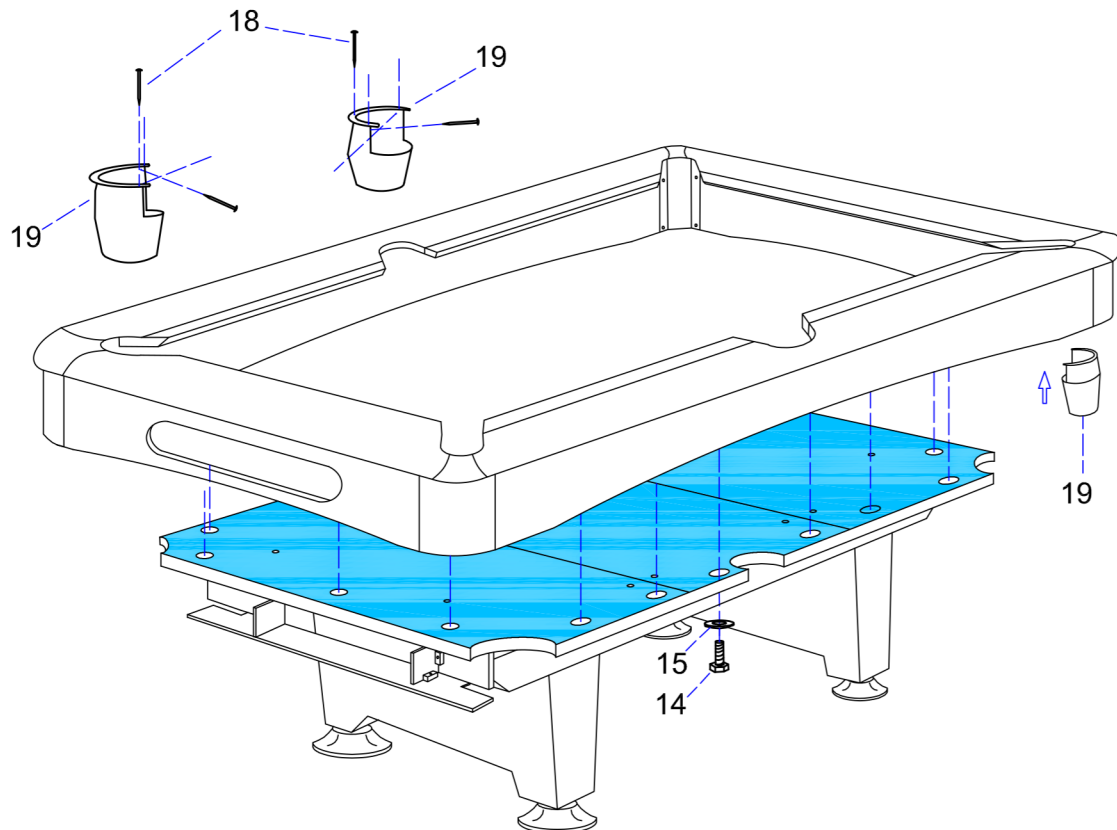

BILLIARD TABLE

ITEM NO:9200.577
9200.578

<p>A</p>  <p>Side rail 2 pieces</p>	<p>B</p>  <p>End rail 2 pieces</p>	<p>C</p>  <p>Side apron 2 pieces</p>	<p>D</p>  <p>End apron A 1 piece</p>
<p>E</p>  <p>End apron B 1 piece</p>	<p>F</p>  <p>Leg 2 pieces</p>	<p>G</p>  <p>End cross beam 2 pieces</p>	<p>H</p>  <p>Mid cross beam 2 pieces</p>
<p>I</p>  <p>Main beam 2 pieces</p>	<p>J</p>  <p>Ball storage panel A 2 pieces</p>	<p>K</p>  <p>Ball storage panel B 1 piece</p>	<p>L</p>  <p>Ball storage panel C 1 piece</p>

Step 1:

Step 2:

Step 3:

Step 4:

-END-